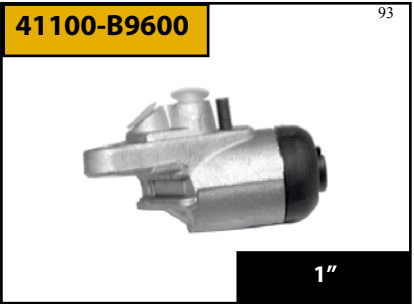

UB39-26-610

90

3/4"

CILINDRO RUEDA

DELANTERO

Friction Premium

NISSAN

CILINDRO RUEDA