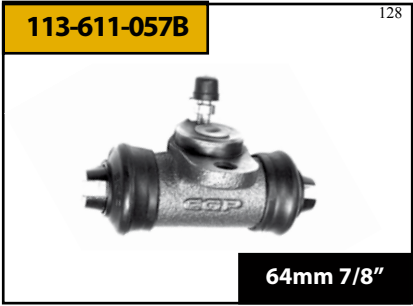

VOLKSWAGEN