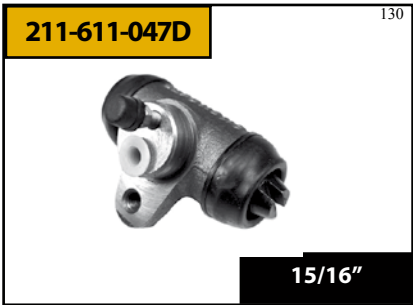

TRASERO

VOLKSWAGEN